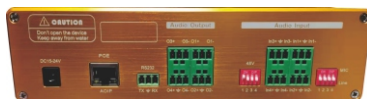

■交换机

60W8口大功率交换机

16口大功率交换机

DANTE 周边系列

■ 数字音频管理器/音频接口机

Dante数字音频管理器

Dante音频接口机

Dante音频接口机