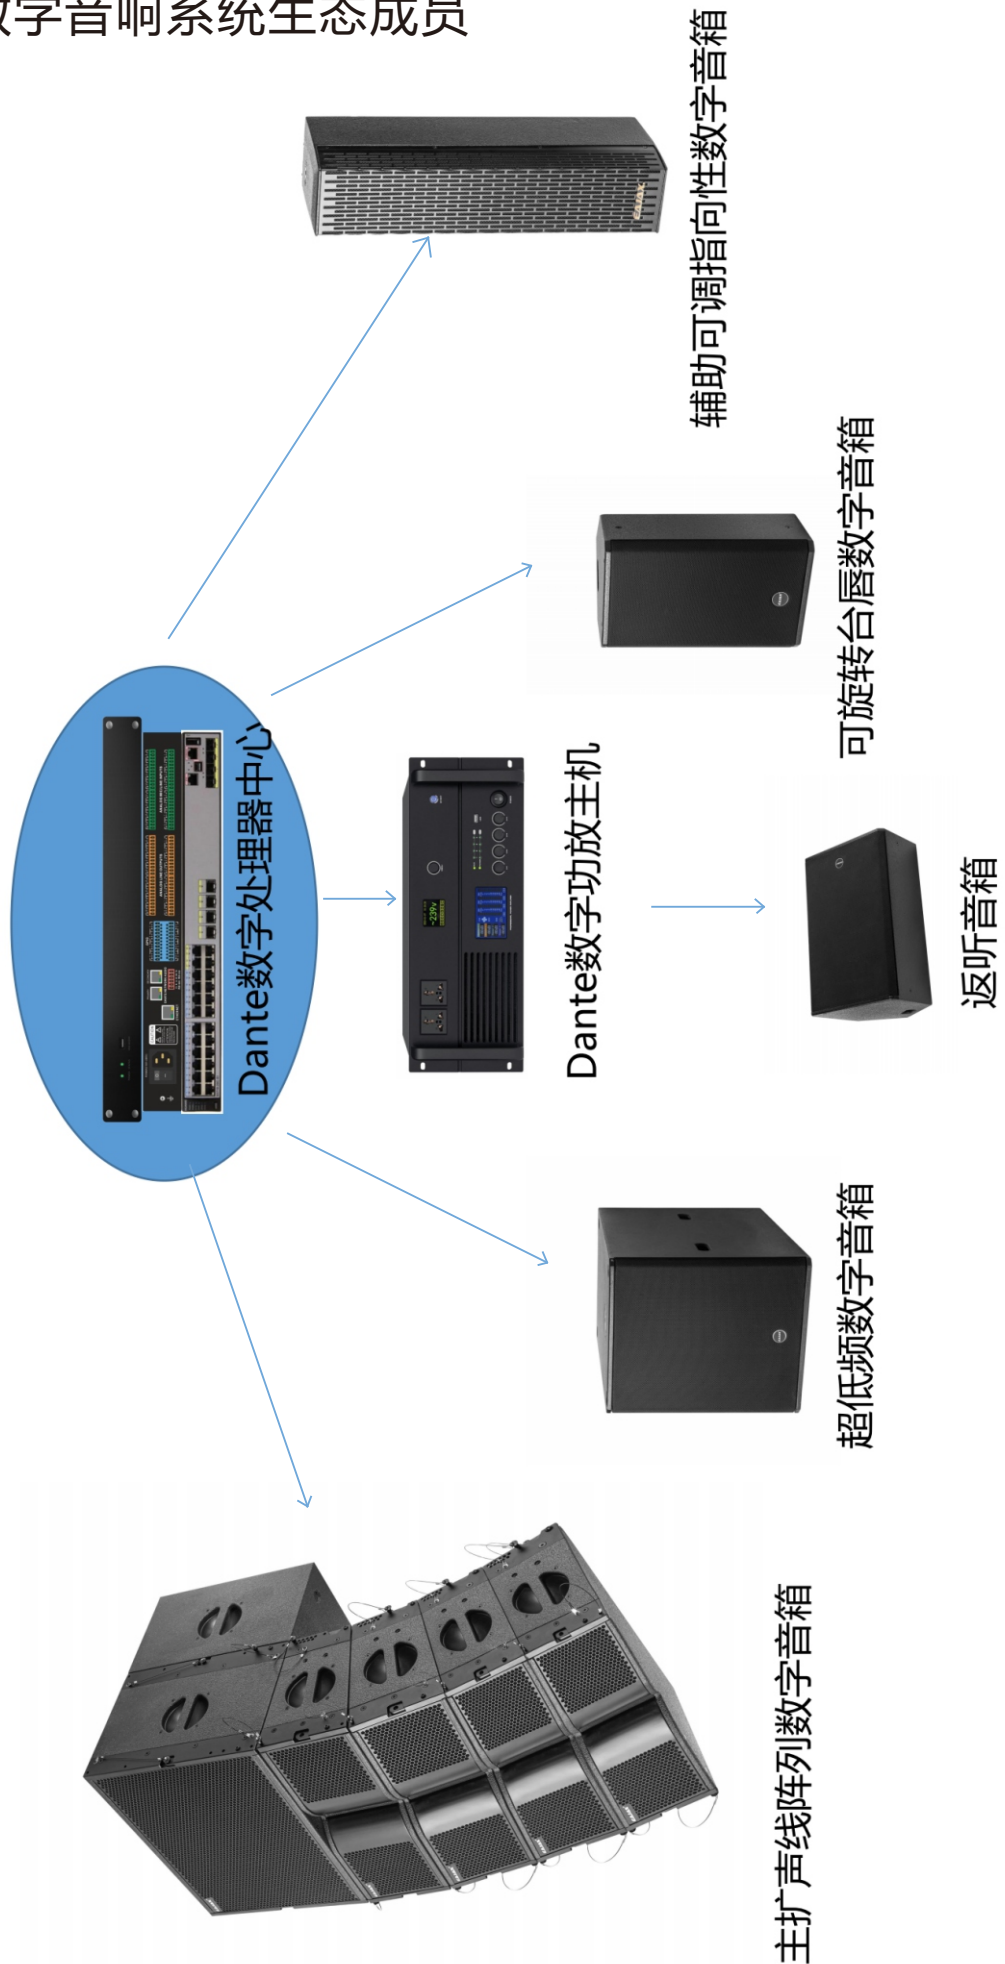

多功能厅数字音响系统生态成员