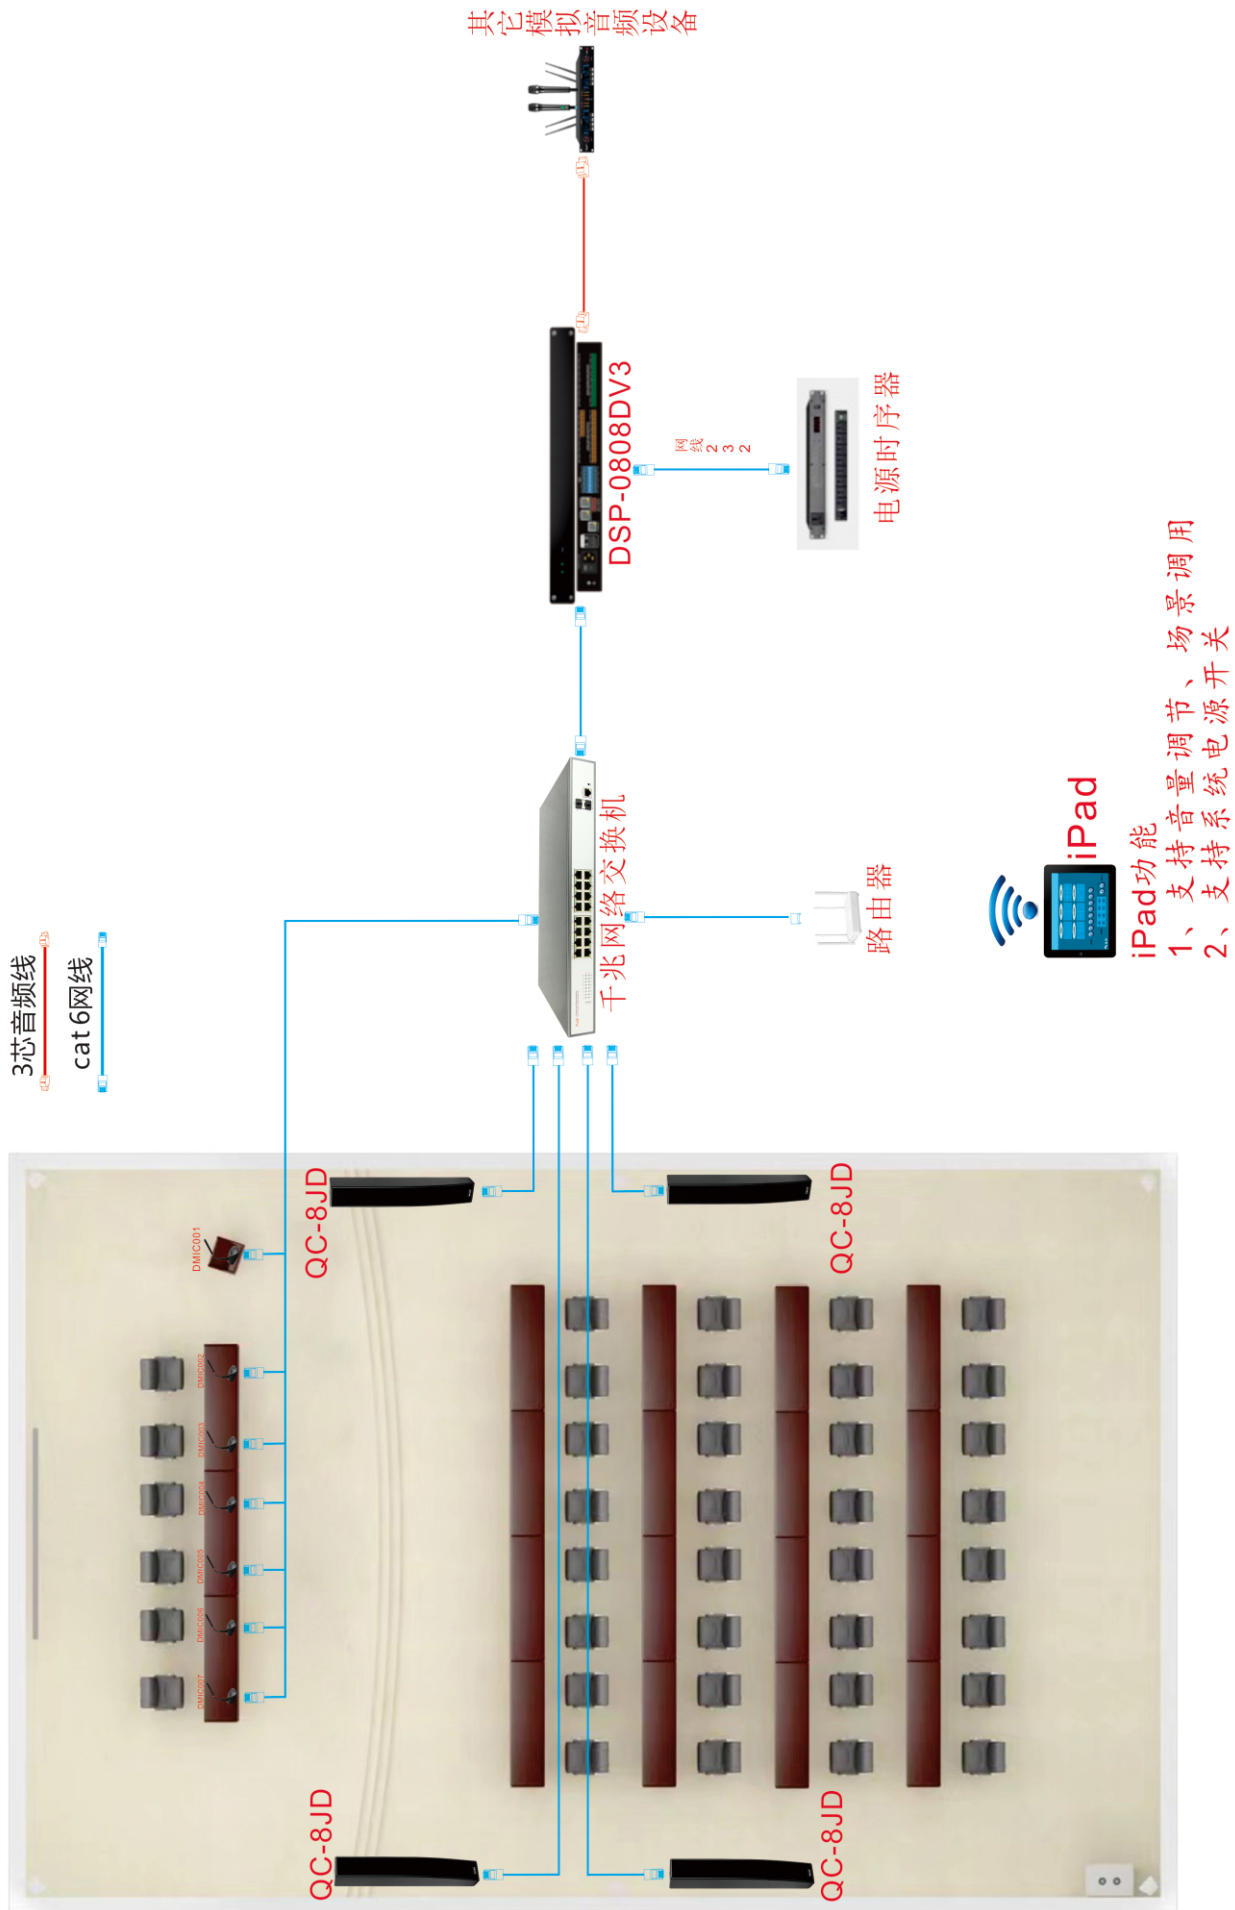

60W8口大功率交换机