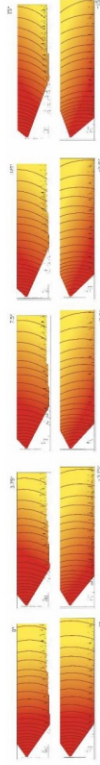

有源拼接组合系列：主扩
可调指向性音柱（声波导向）

有源系列：补声
可调指向性音柱（声波导向）

全数字 | 分布式 | 自主研发可控标

全数字 | 分布式 | 自主研发可控标

中小型指挥|生产调度中心 可调指向性\声波导向网络音响

有源系列：主扩
可调指向性音柱（声波导向）

可调节回体音柱（单路音回）

具有多个波束可独立调节