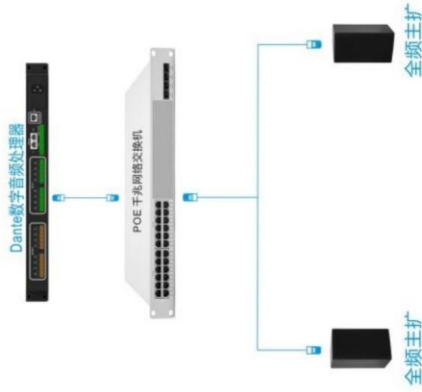

现代化多媒体教室/党校学习室 POE网络音响